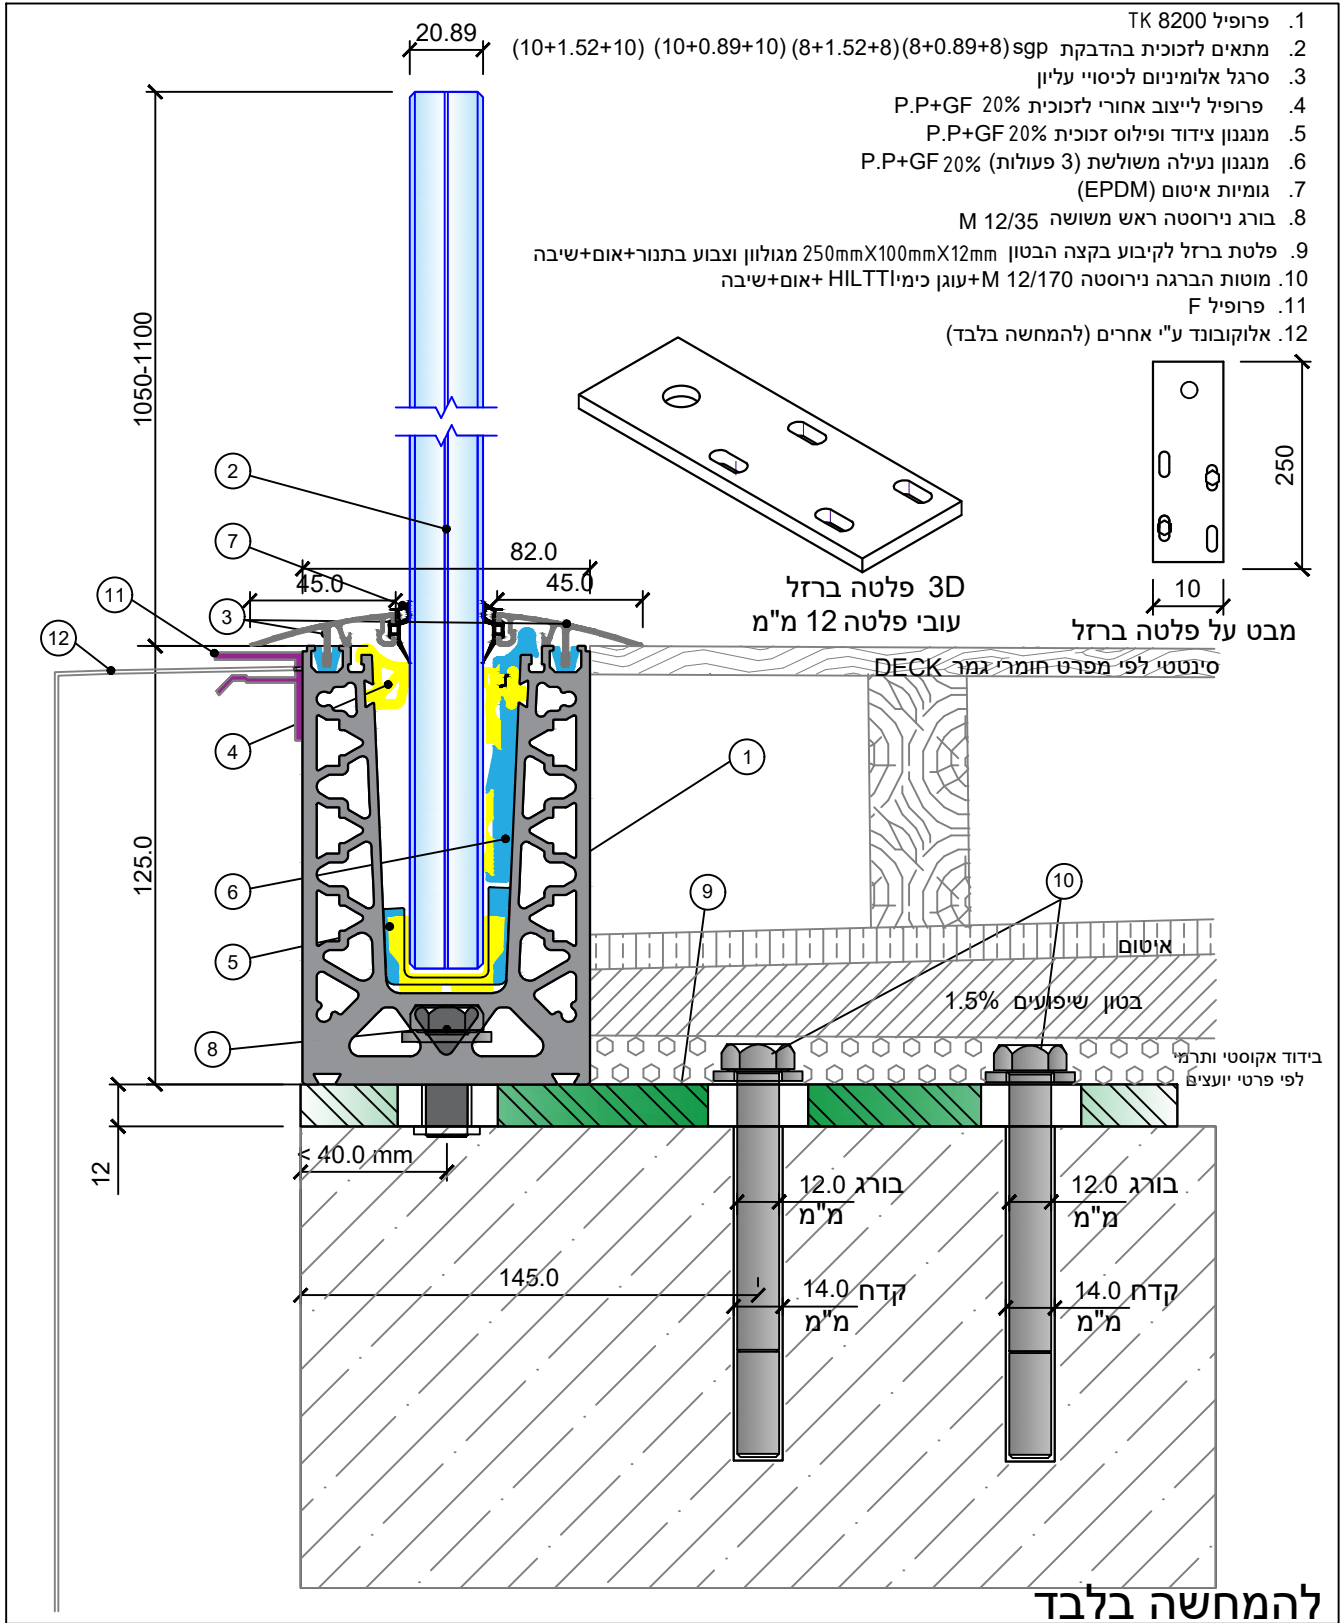

פרופיל כבד 3.0 kN
התקנה על פלטת ברזל

TK-8208

שרטוט: Tomak - TK-8208.dwg	שרטוט: 1:2	קב"מ: 1:5	פ.א. תאריך: 17/07/2025		פרוייקט: פרופיל כבד - התקנה על פלטת ברזל	מק"ט: TK-8208	אתר: www.tomak.co.il
מערכת: מעקה זיגוג יבש	שרטוט זה הנו רכוש בלעדי של חברת תומק בע"מ - ח.פ. 511760340. כל העתקה ו/או שכפול של שרטוט זה או חלק ממנו לגורם בלתי מוסמך ללא אישור מפורש בכתב מחברת תומק בע"מ או בא כוחה אסור בהחלט.				המומחה שלך למערכות זיגוג	אתר: www.tomak.co.il	