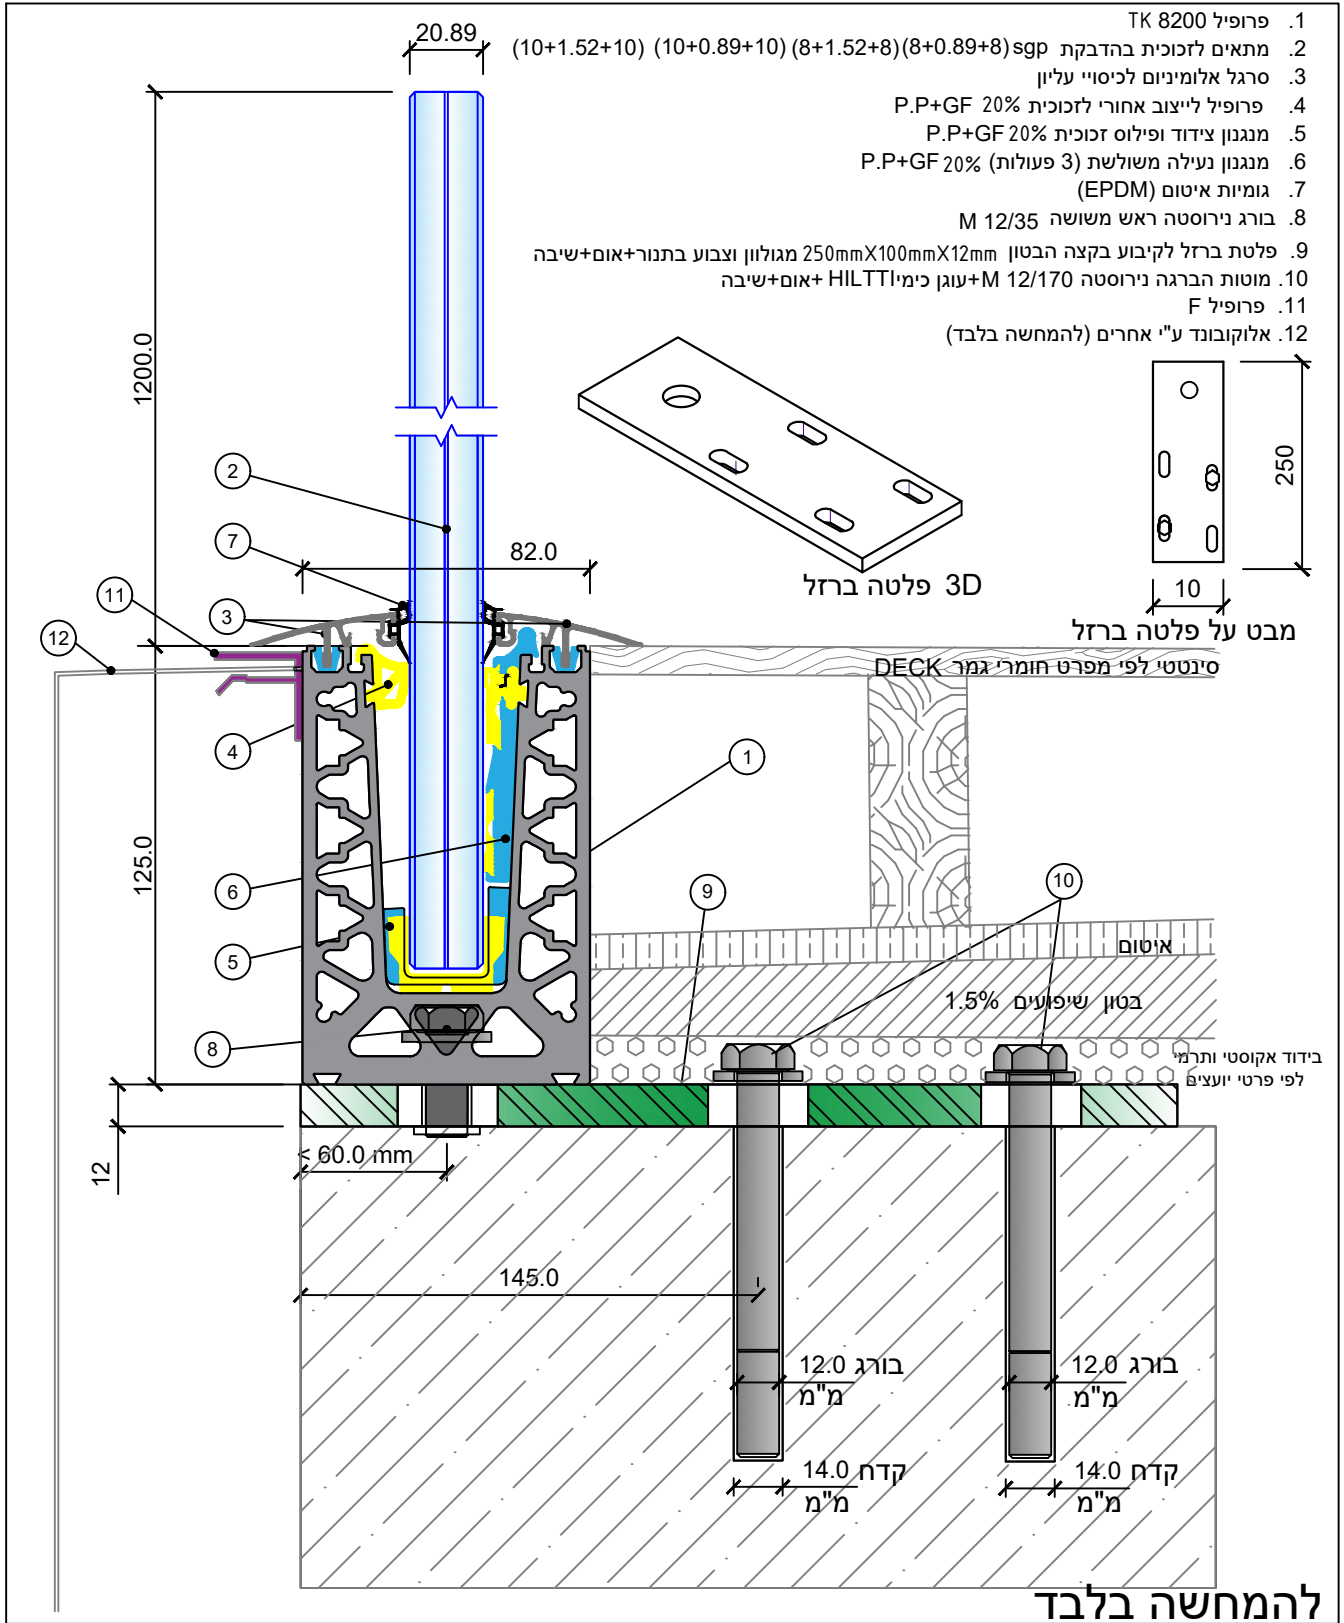

פרופיל כבד 3.0 kN
התקנה על פלטת ברזל

TK-8208

שרטוט: Tomak - TK-8208.dwg	קב"מ: 1:2 1:5	שרטוט: תאריך: 02/04/2025	Tomak METAL TECHNOLOGIES	פרוייקט: פרופיל כבד - התקנה על פלטת ברזל	אתר: www.tomak.co.il
מערכת: מעקה זיגוג יבש מק"ט: TK-8208	שרטוט זה הנו רכוש בלעדי של חברת תומק בע"מ - ח.פ. 511760340. כל העתקה ו/או שכפול של שרטוט זה או חלק ממנו לגורם בלתי מוסמך ללא אישור מפורש בכתב מחברת תומק בע"מ או בא כוחה אסור בהחלט.		המומחה שלך למערכות זיגוג	מערכת: מעקה זיגוג יבש מק"ט: TK-8208	